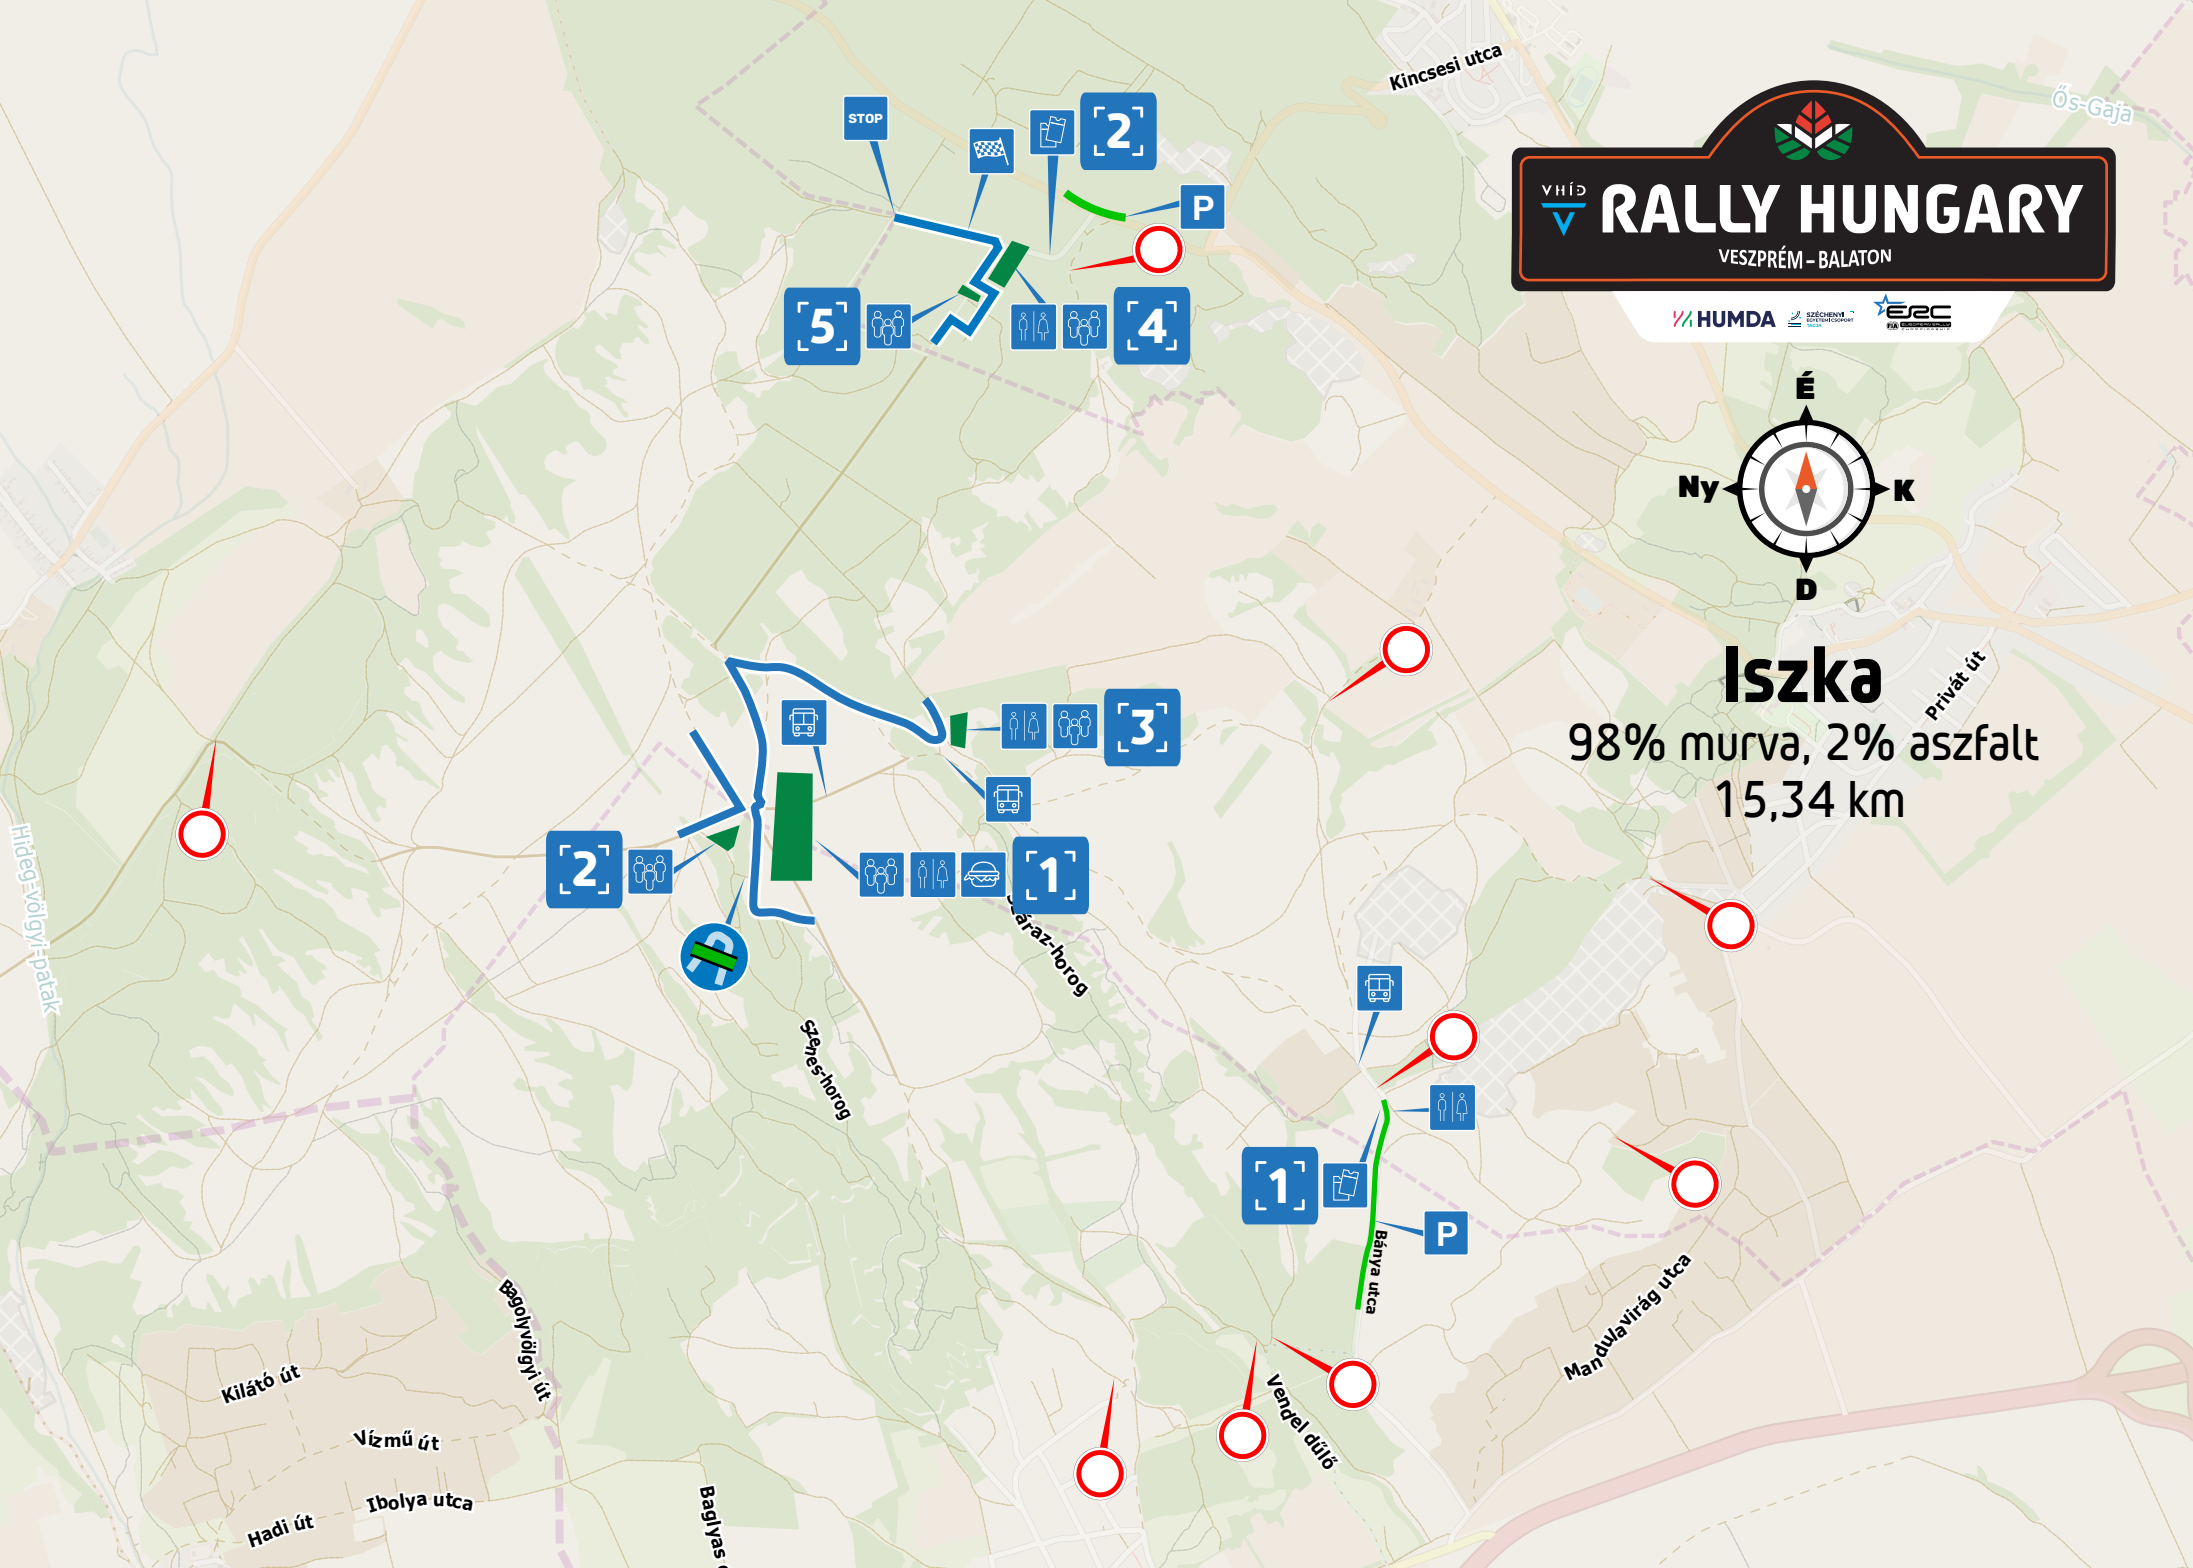

RALLY HUNGARY

VESZPRÉM - BALATON

Iszka

98% murva, 2% aszfalt
15,34 km

-  nézői pont
spectator area
-  jegyvásárlás
tickets
-  STOP stop
-  WC toilet
-  P parkoló
parking
-  cél
finish
-  shuttles bus megálló
shuttle bus stop
-  átvezetési pont
walk way
-  büfé
food truck