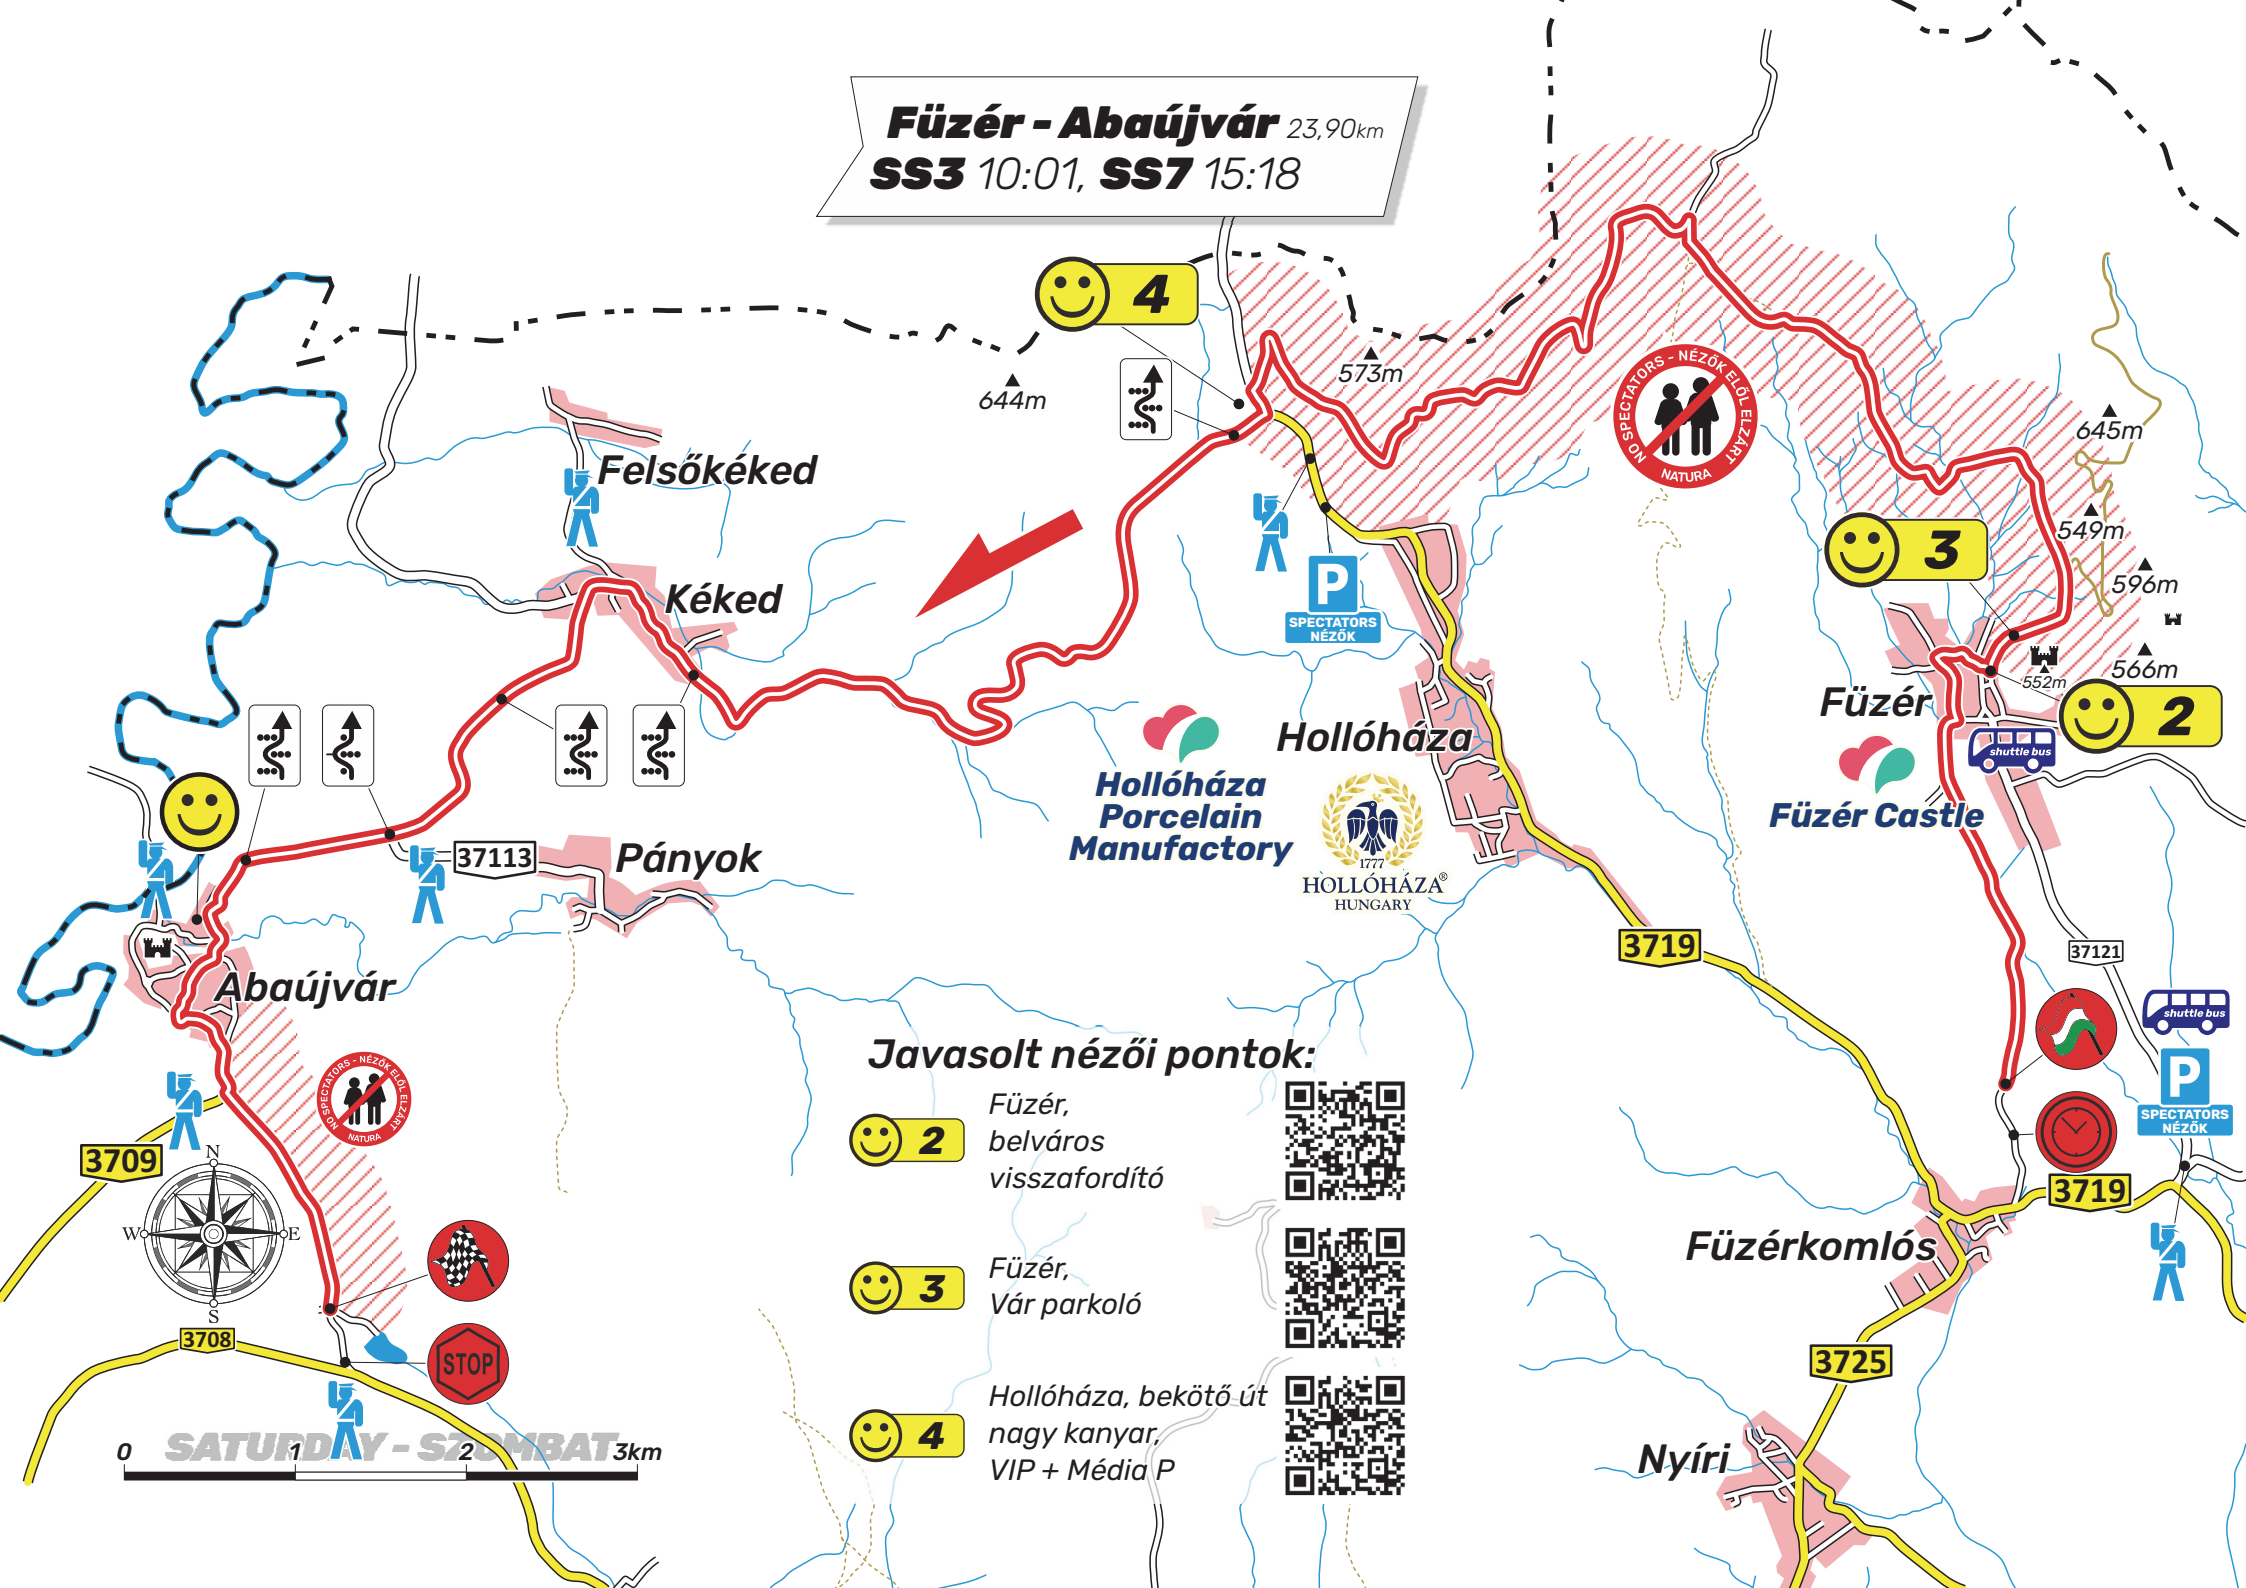

Füzér - Abaújvár 23,90km
SS3 10:01, SS7 15:18

Javasolt nézői pontok:

-  Füzér, belváros visszafordító
-  Füzér, Vár parkoló
-  Hollóháza, bekötő út nagy kanyar, VIP + Média P

0 **SATURDAY - SZOMBAT** 3km