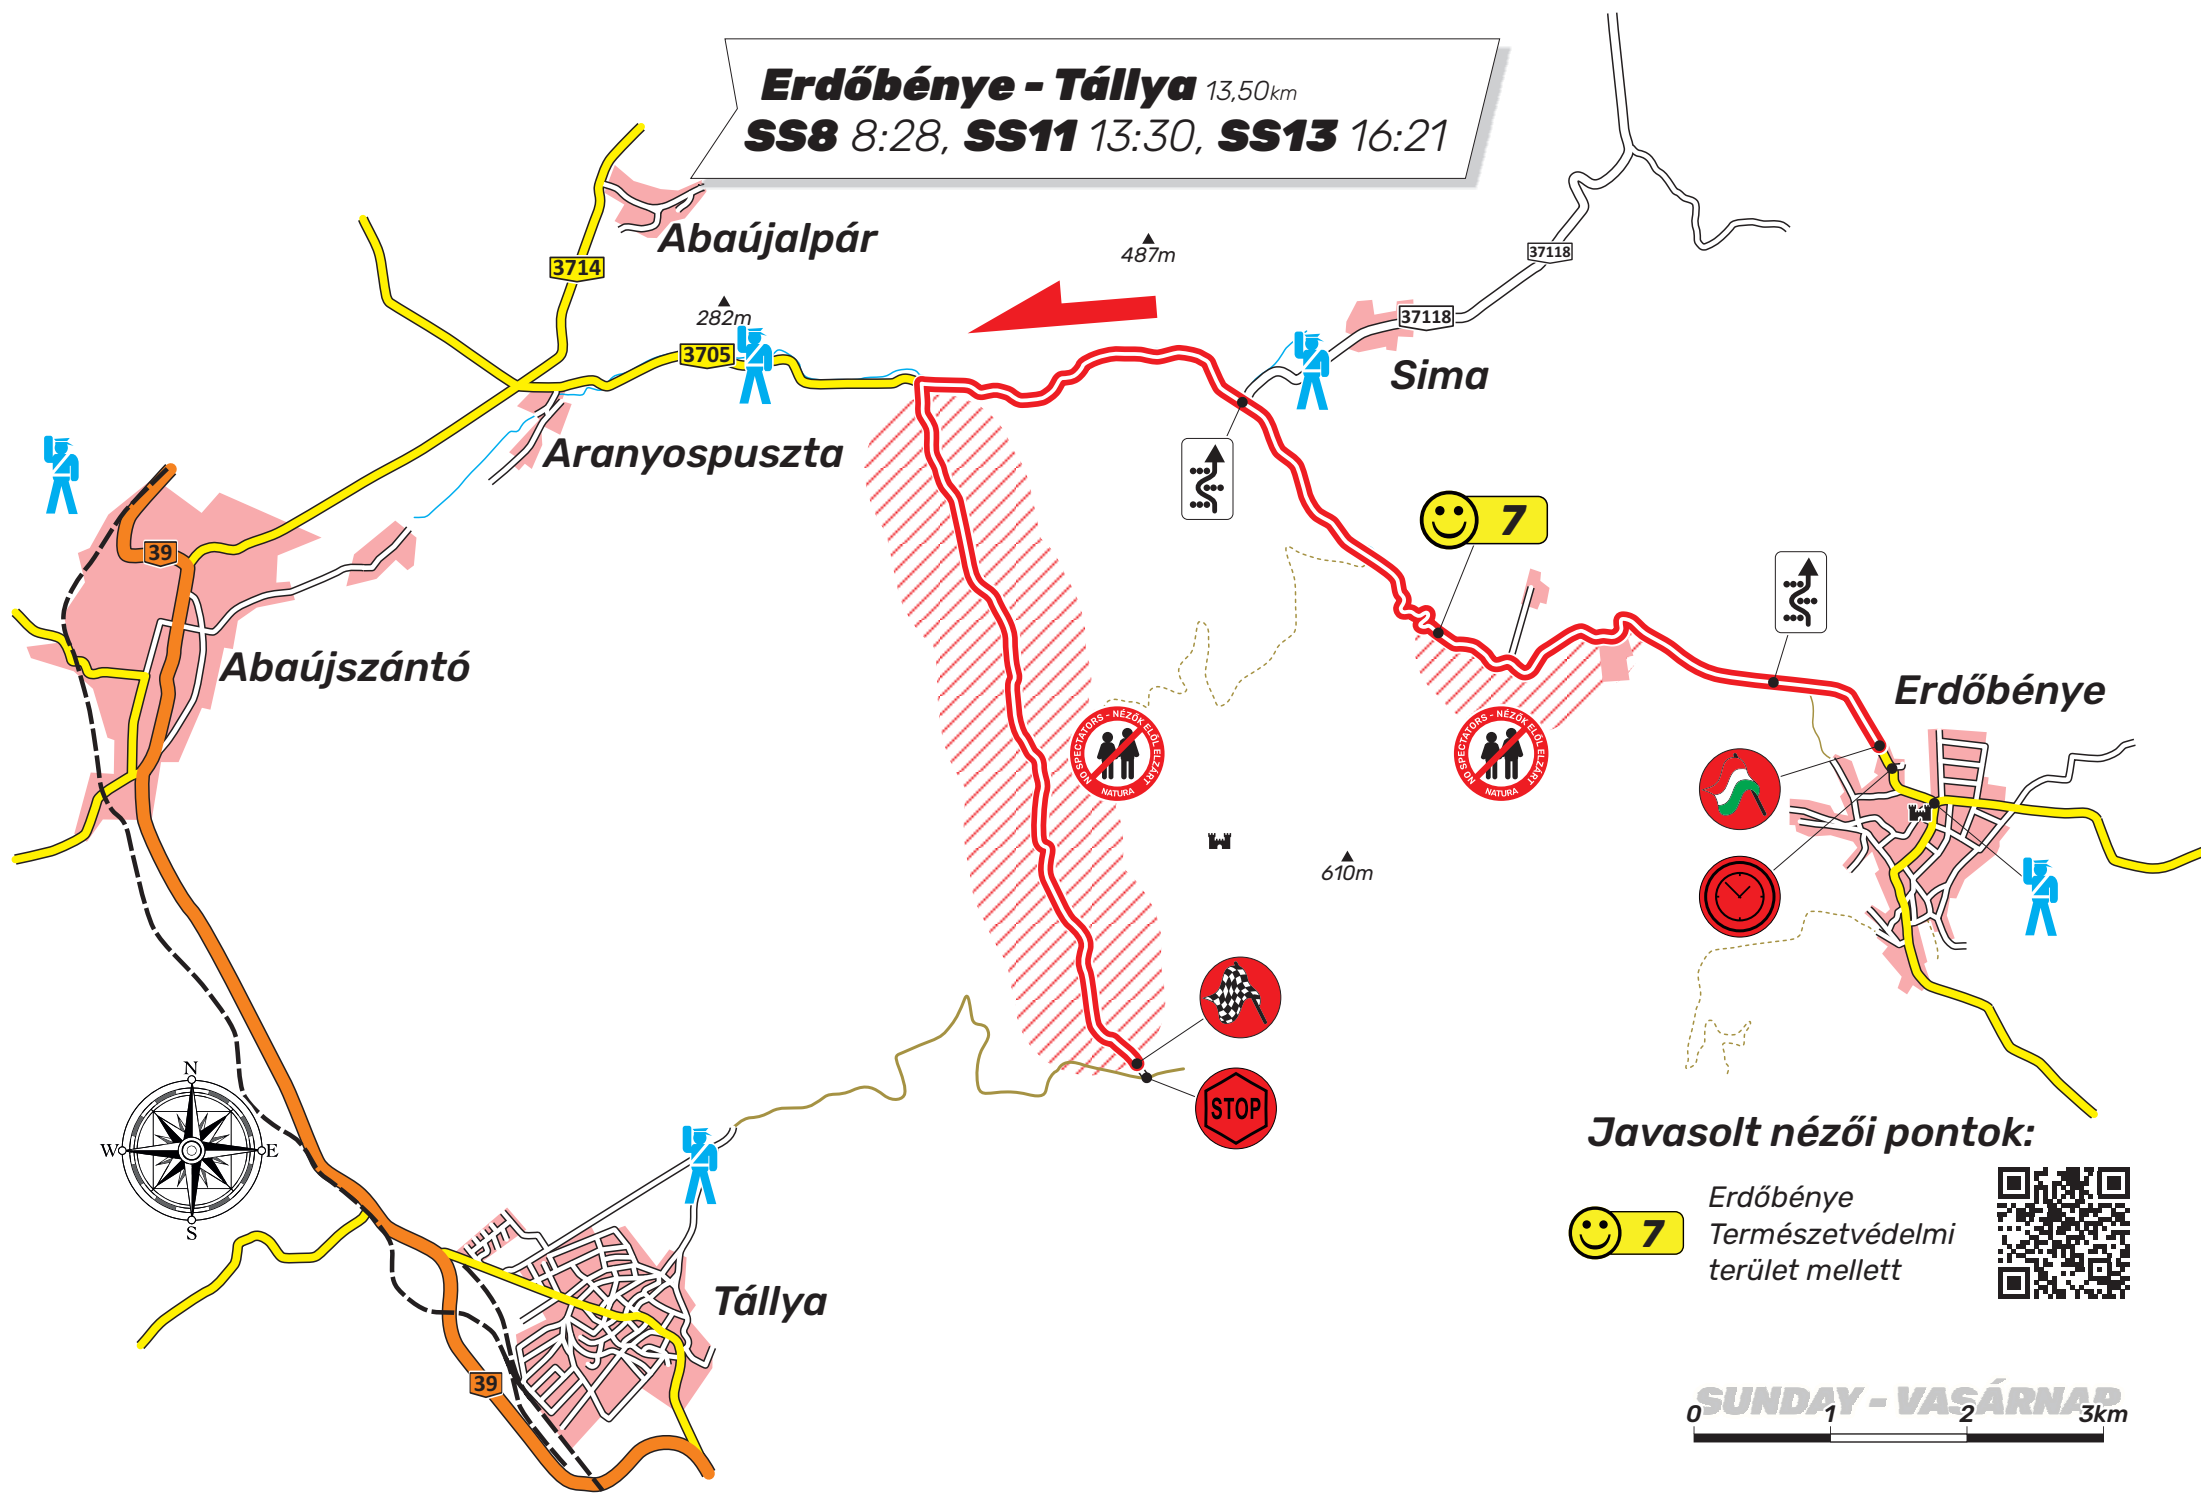

**Erdőbénye - Tállya** 13,50km  
**SS8** 8:28, **SS11** 13:30, **SS13** 16:21

**Javasolt nézői pontok:**

 Erdőbénye  
Természetvédelmi terület mellett