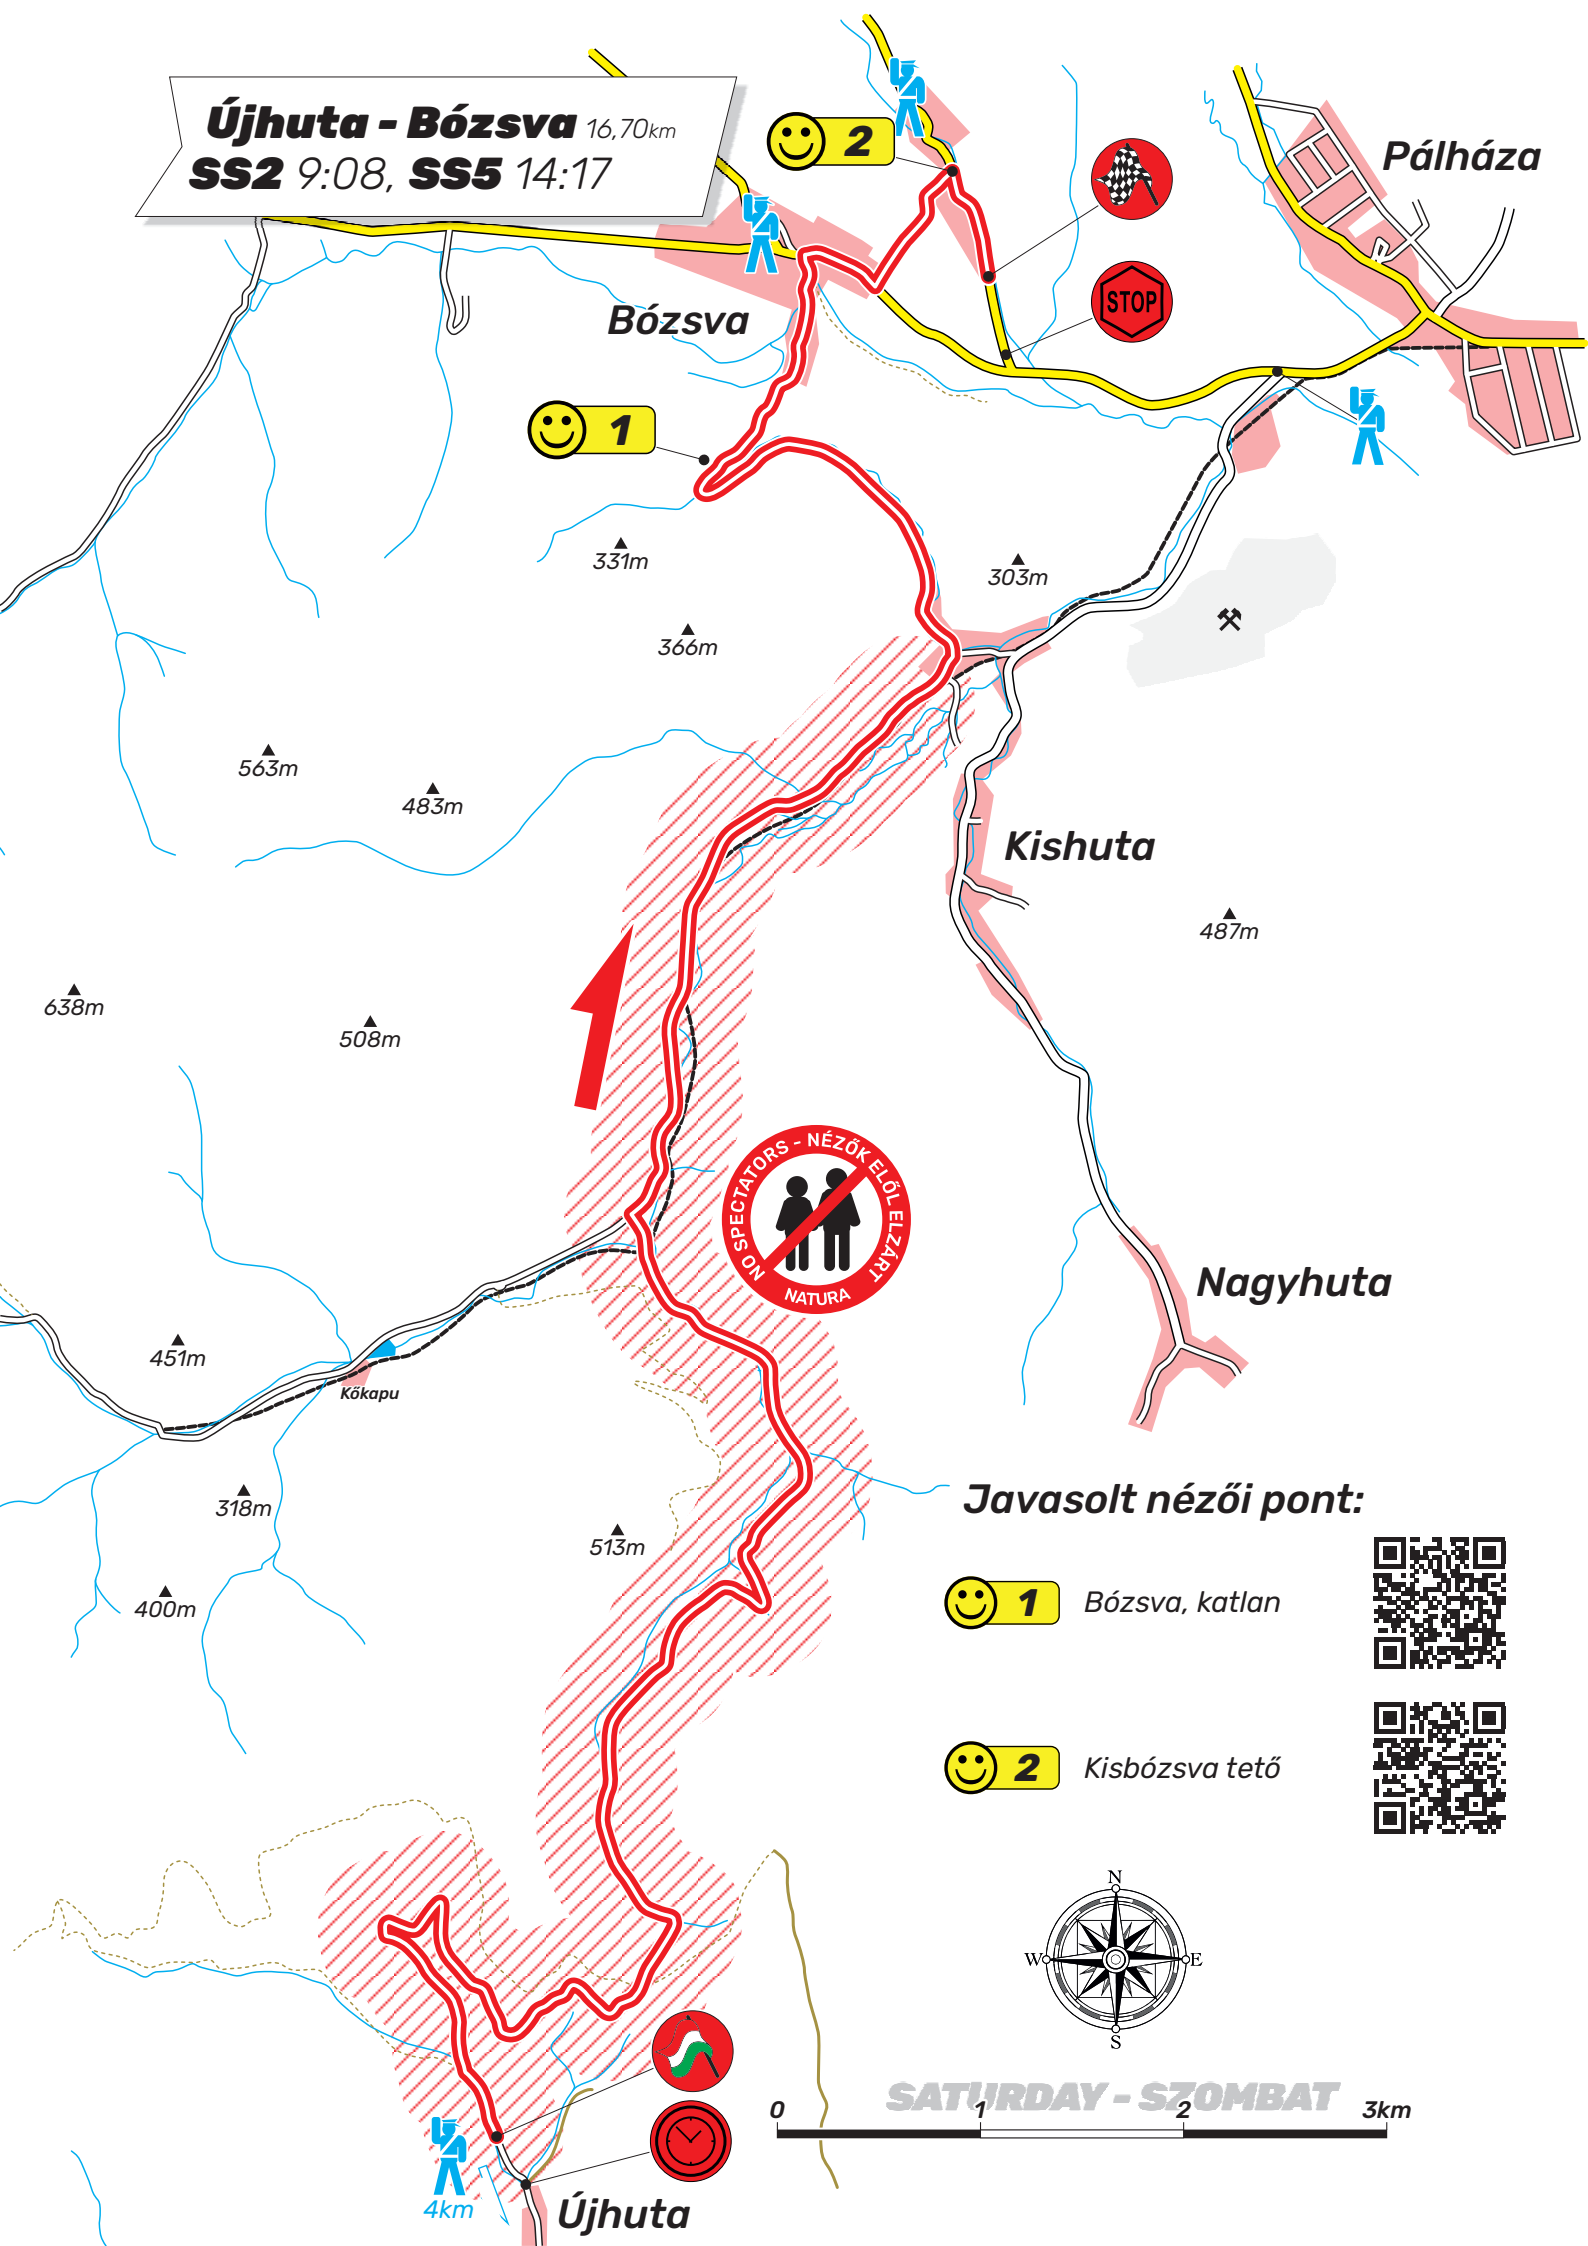

**Újhuta - Bózsva** 16,70km  
**SS2** 9:08, **SS5** 14:17

**Javasolt nézői pont:**

Bózsva, katlan

Kisbózsva tető

0 **SATURDAY - SZOMBAT** 1 2 3km

**Újhuta**