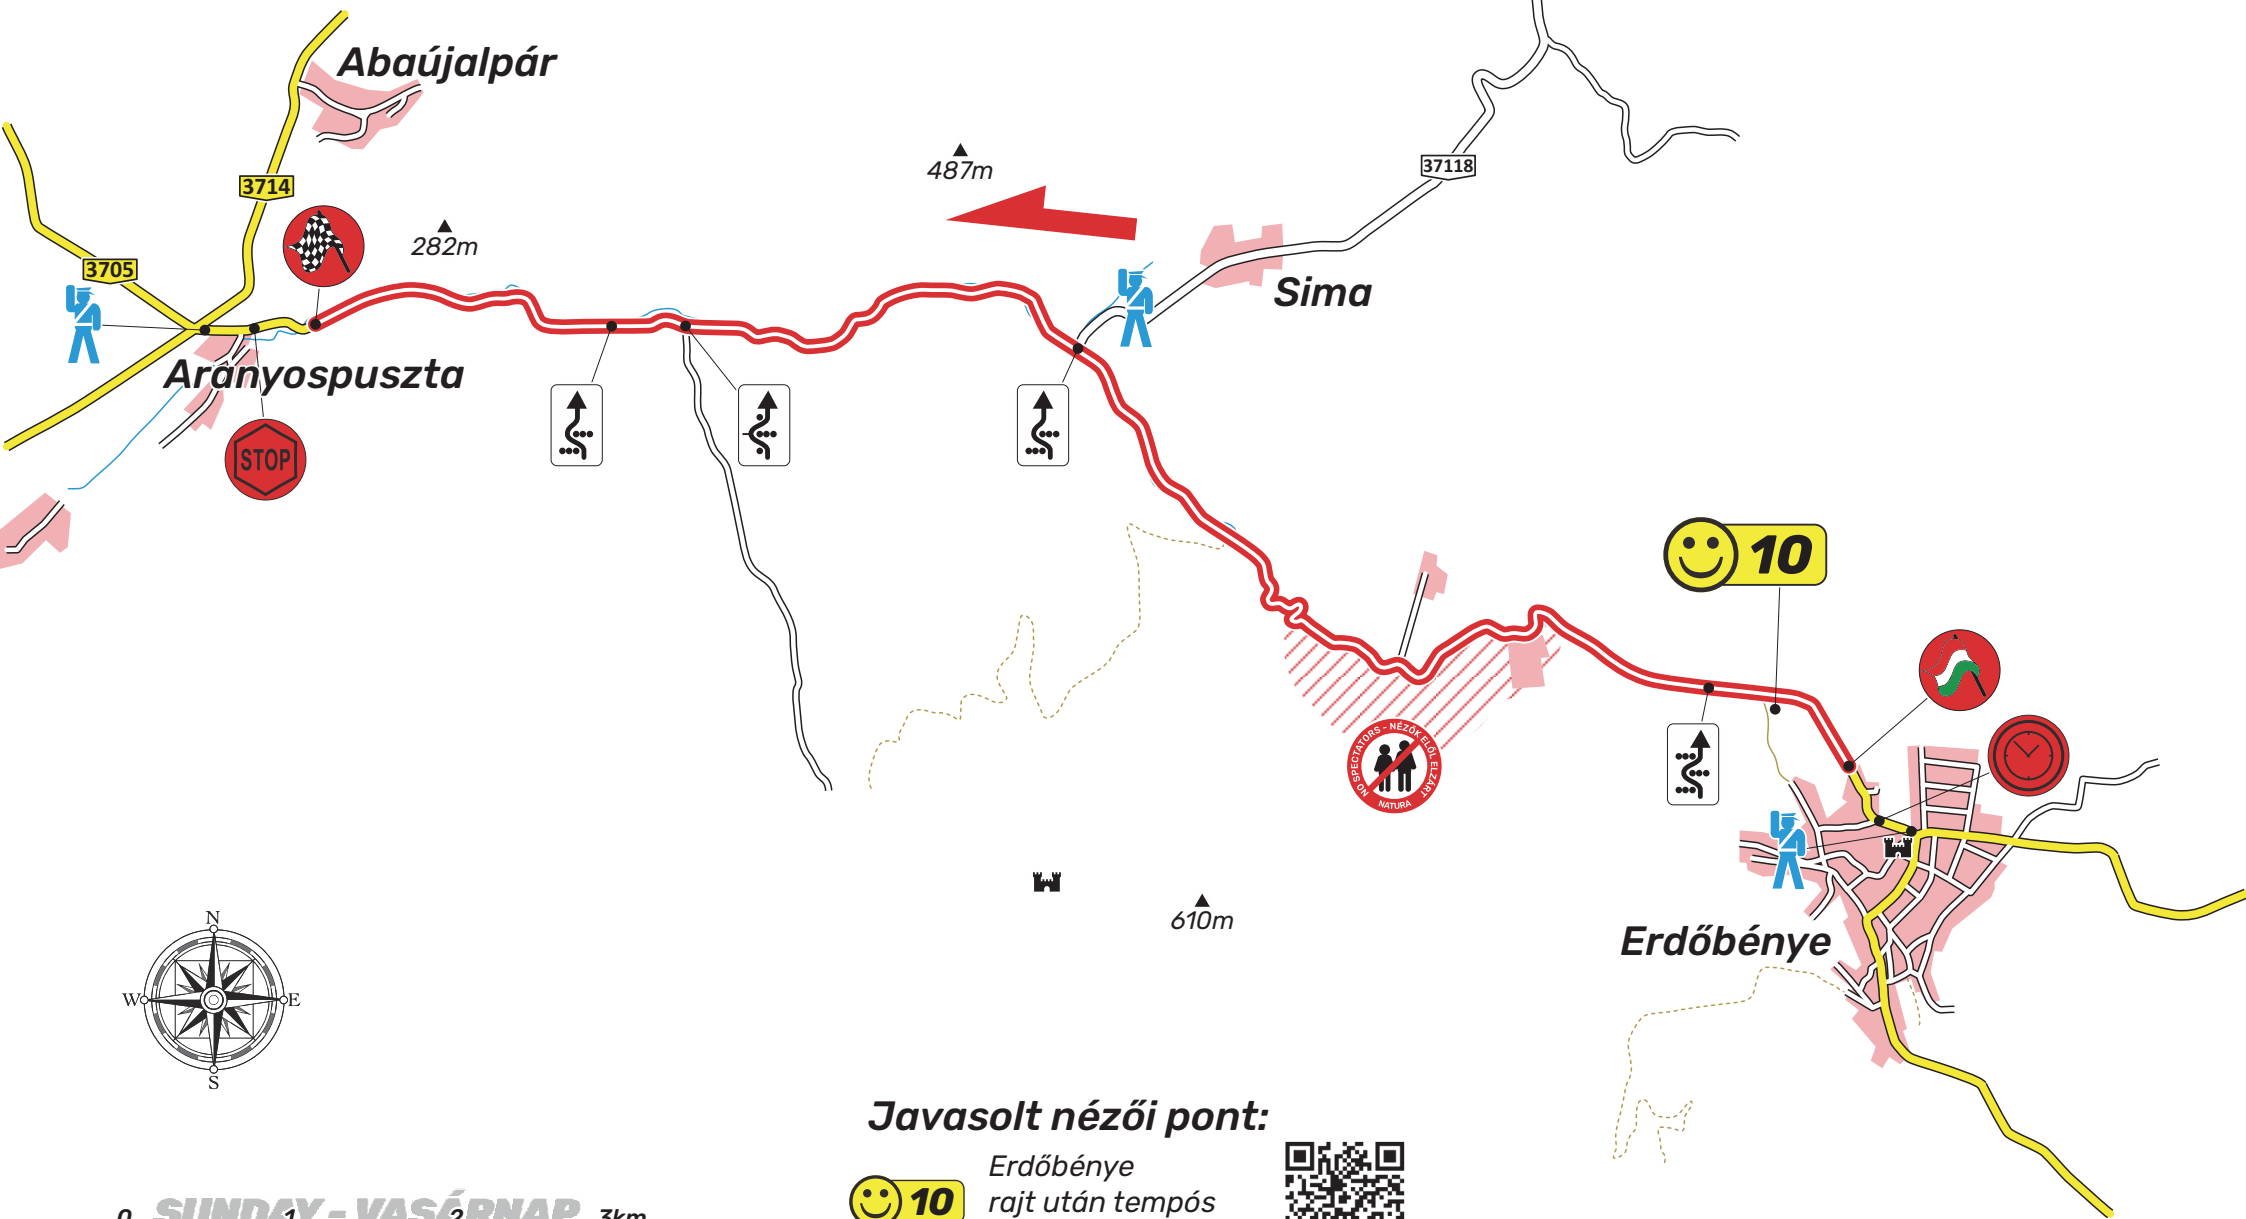

Erdőbénye - Aranyospuszta 11,20km
SS10 8:33, **SS14** 13:33

0 **SUNDAY - VASÁRNAP** 3km

Javasolt nézői pont:

Erdőbénye
rajt után tempós
balkanyar