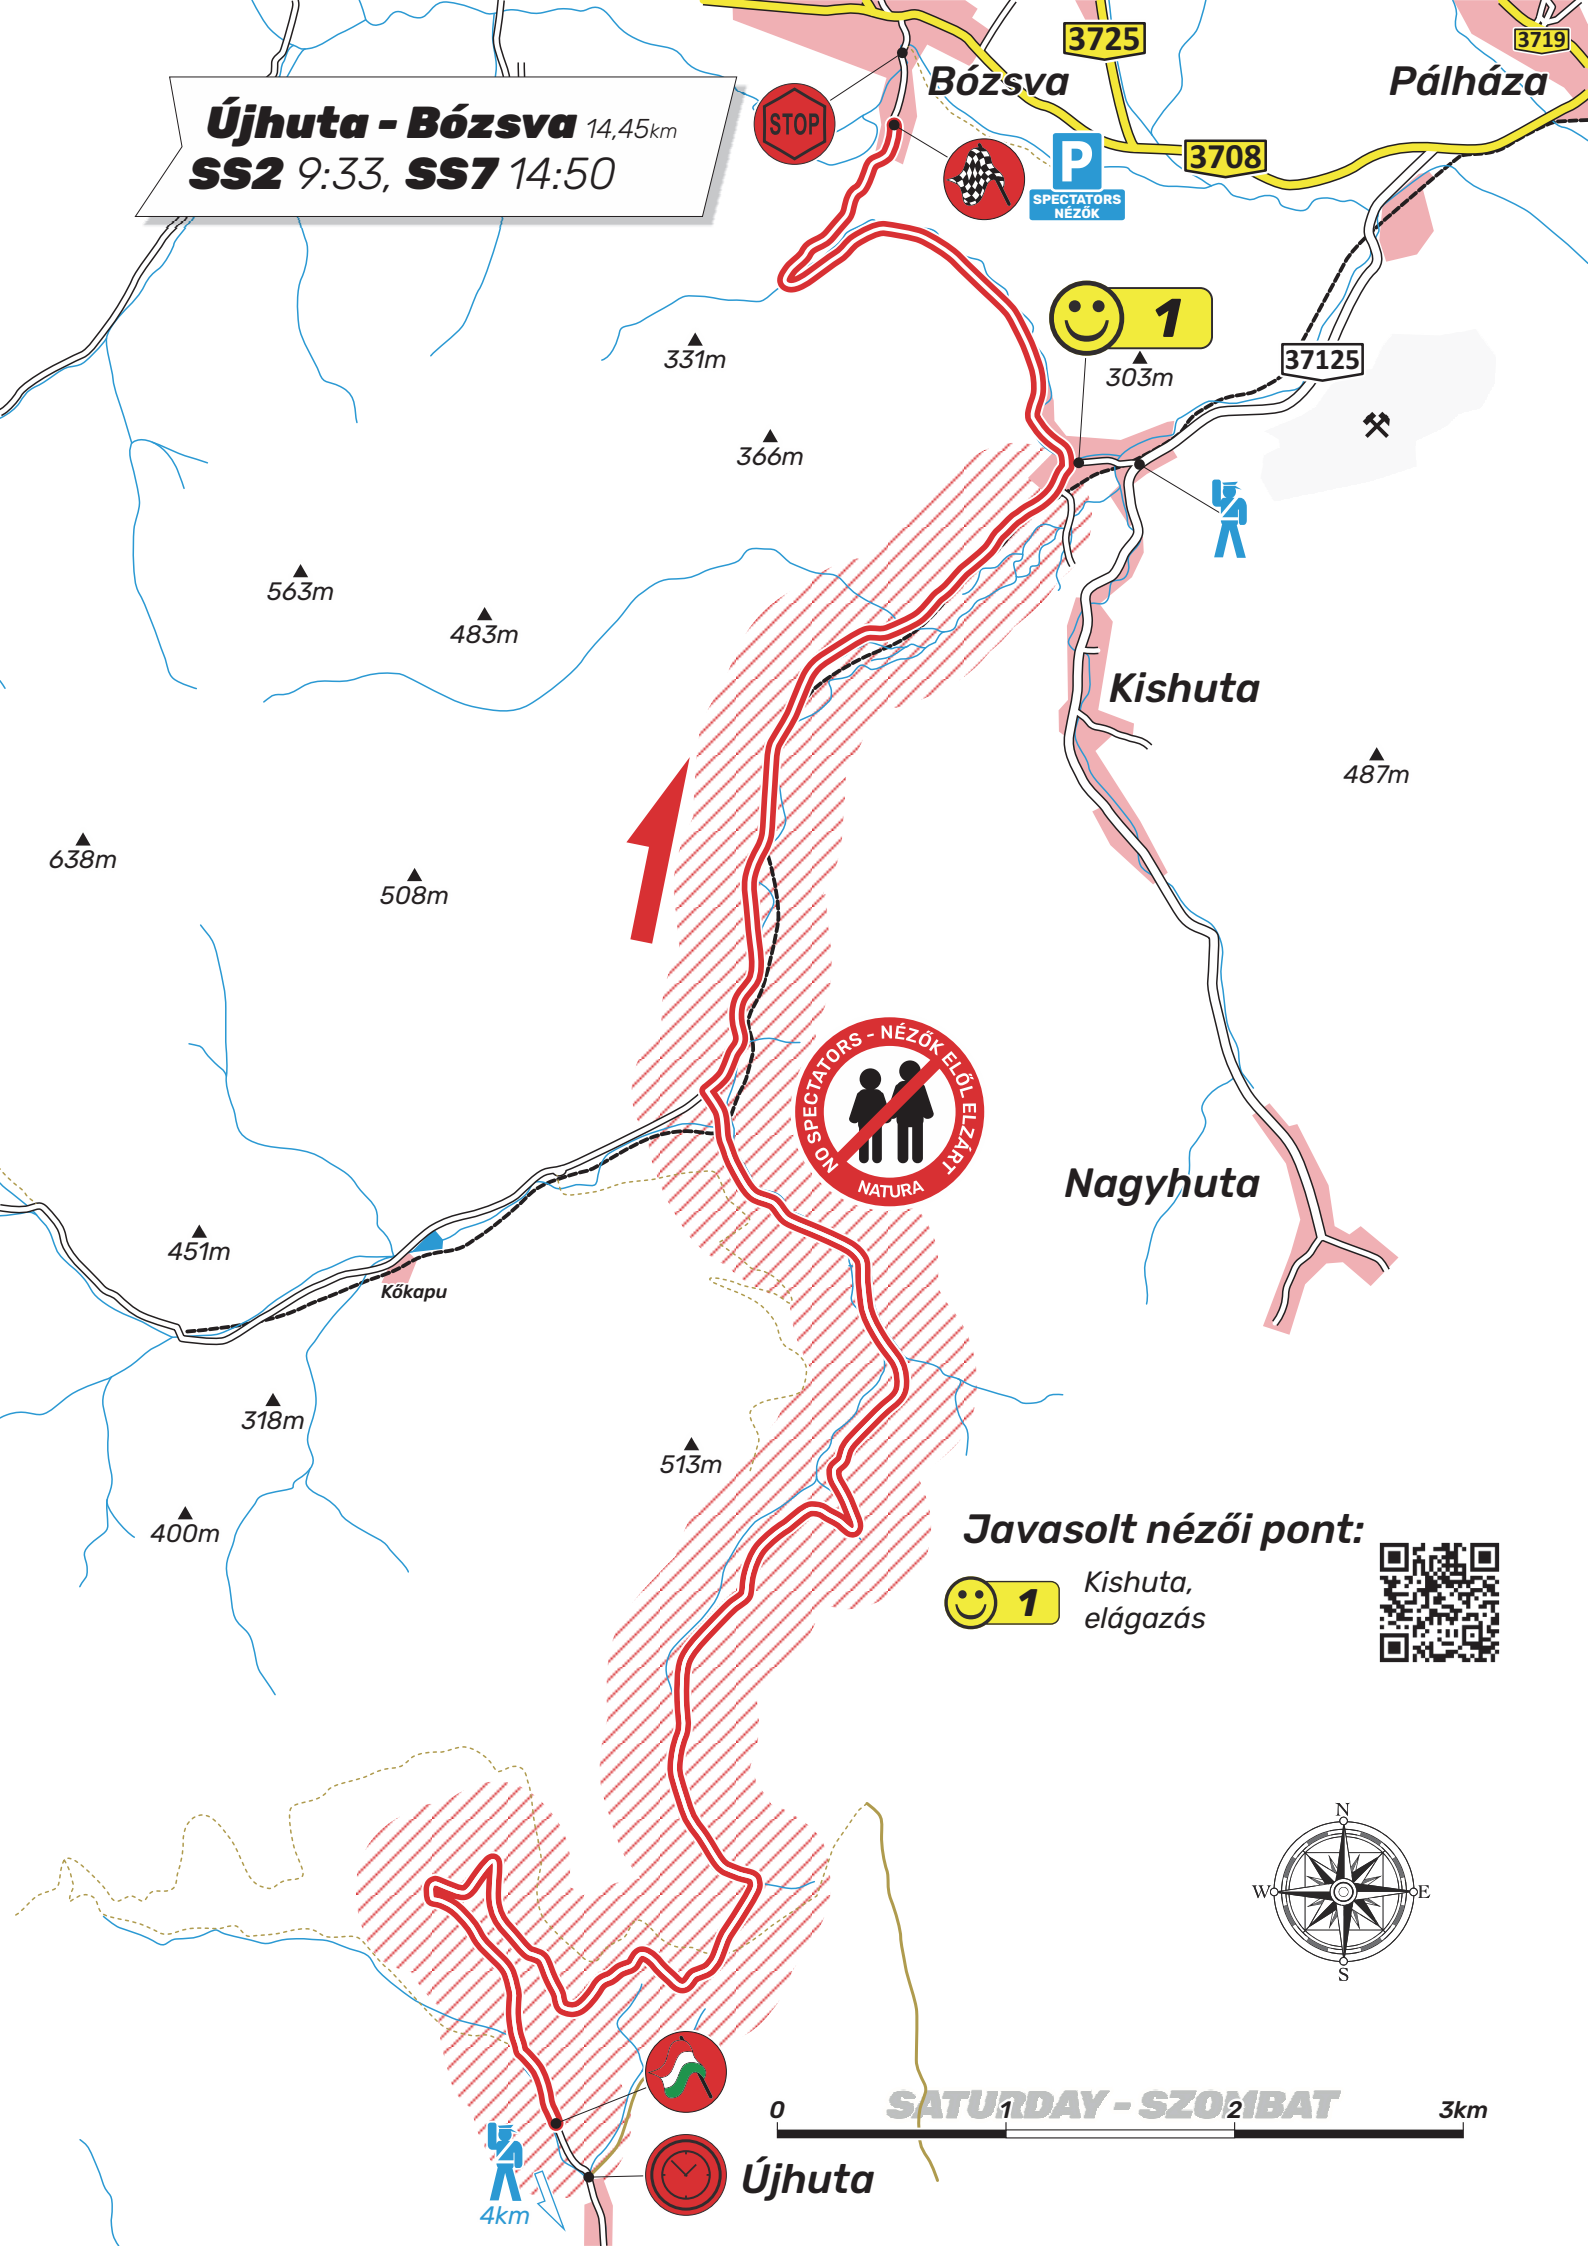

**Újhuta - Bózsva** 14,45km  
**SS2** 9:33, **SS7** 14:50

😊 **1**

NO SPECTATORS - NÉZŐK ELŐL ELZÁRT  
NATURA

**Javasolt nézői pont:**

😊 **1** Kishuta,  
elágazás

0 1 2 3km **SATURDAY - SZOMBAT**

Újhuta

4km