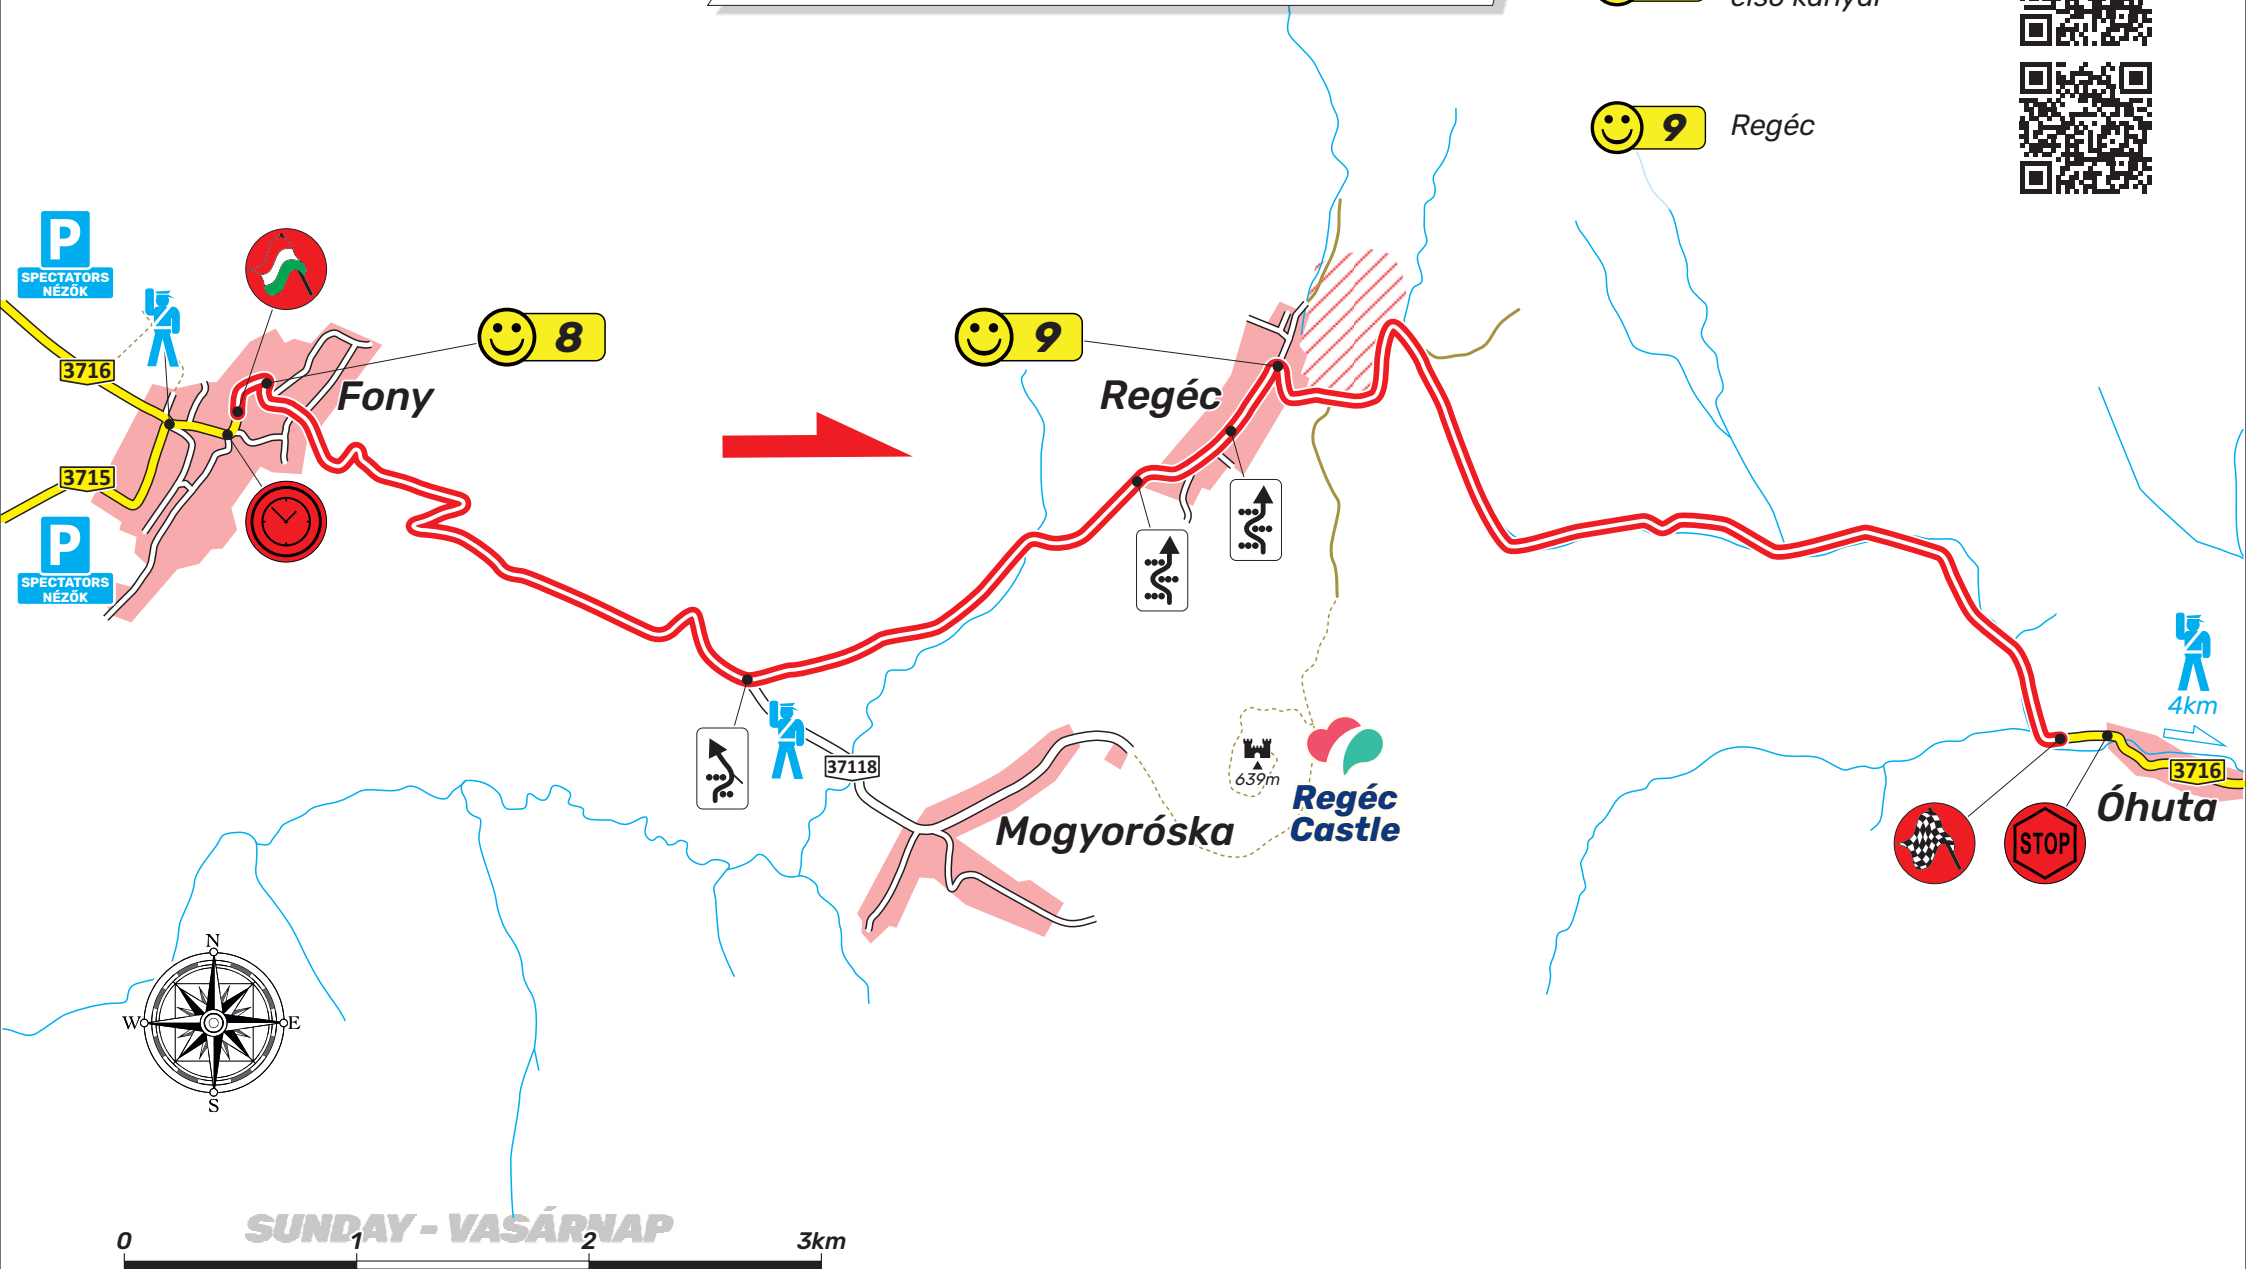

**Fony - Regéc - Óhuta** 10,85km  
**SS9** 9:26, **SS12** 14:28, **SS14** 17:19

**Javasolt nézői pontok:**

 **8** Fony,  
első kanyar

 **9** Regéc

0 1 2 3km  
SUNDAY - VASÁRNAP