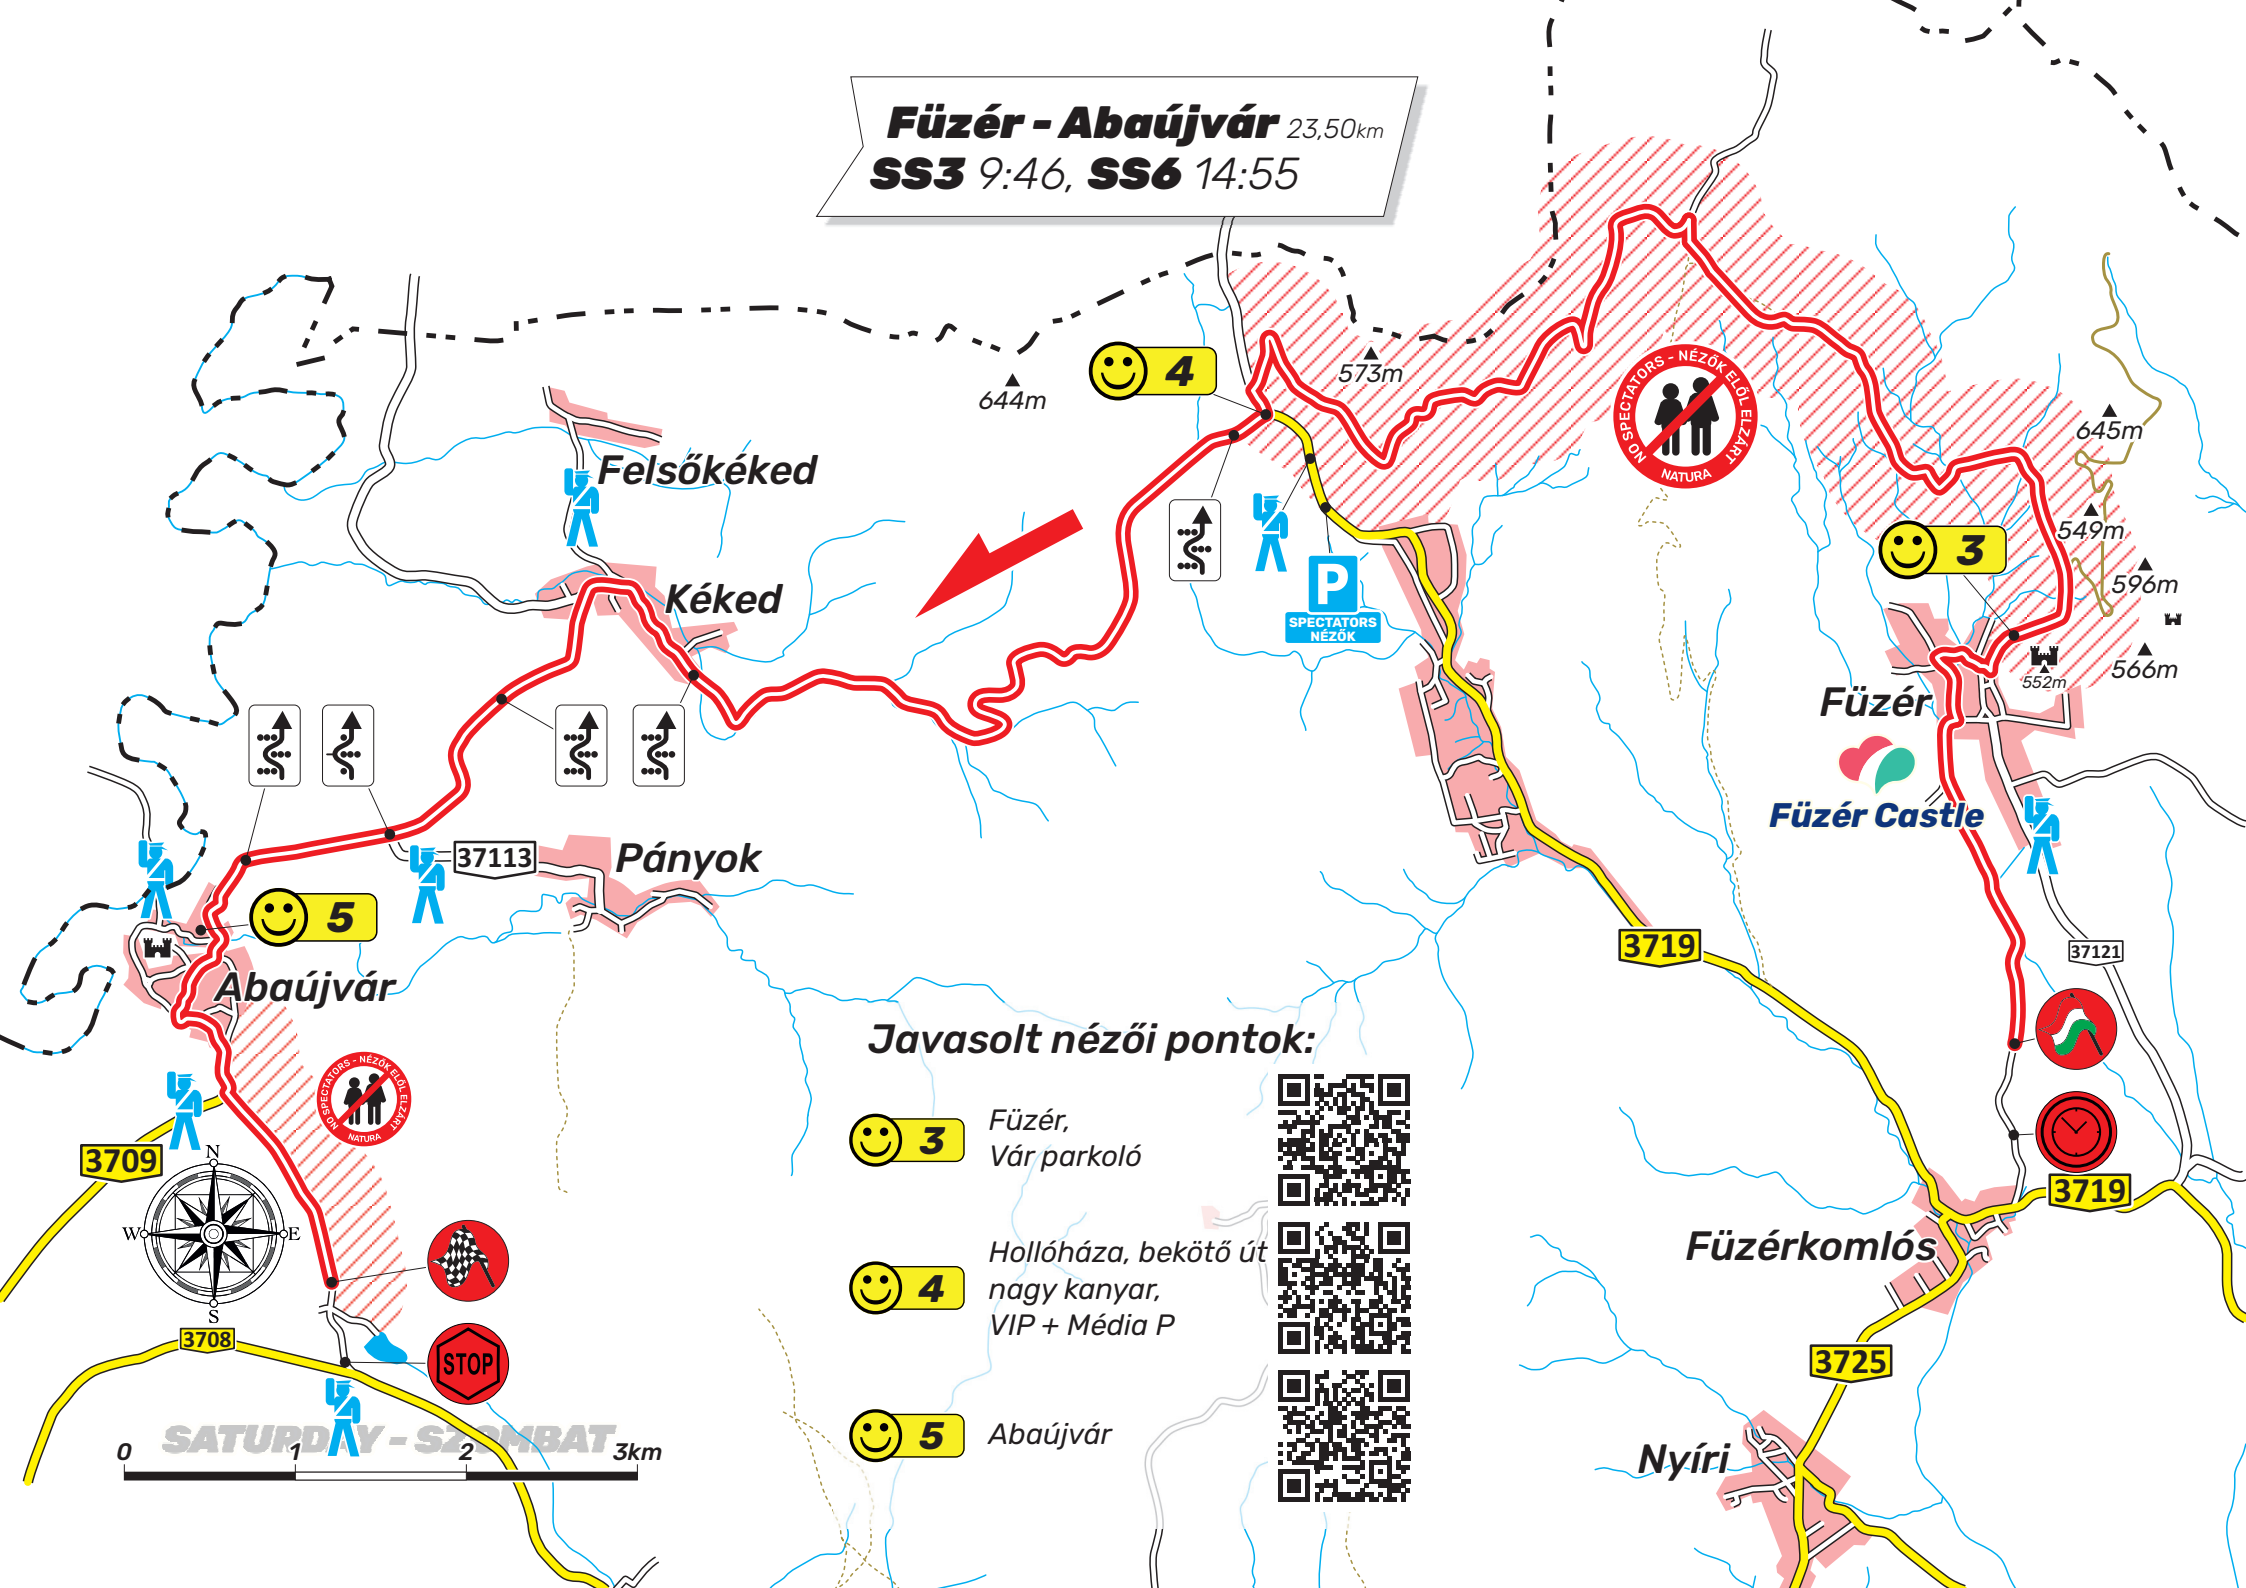

**Füzér - Abaújvár** 23,50km  
**SS3 9:46, SS6 14:55**

**Javasolt nézői pontok:**

-  Füzér, Vár parkoló
-  Hollóháza, bekötő út nagy kanyar, VIP + Média P
-  Abaújvár

**SATURDAY - SZOMBAT**